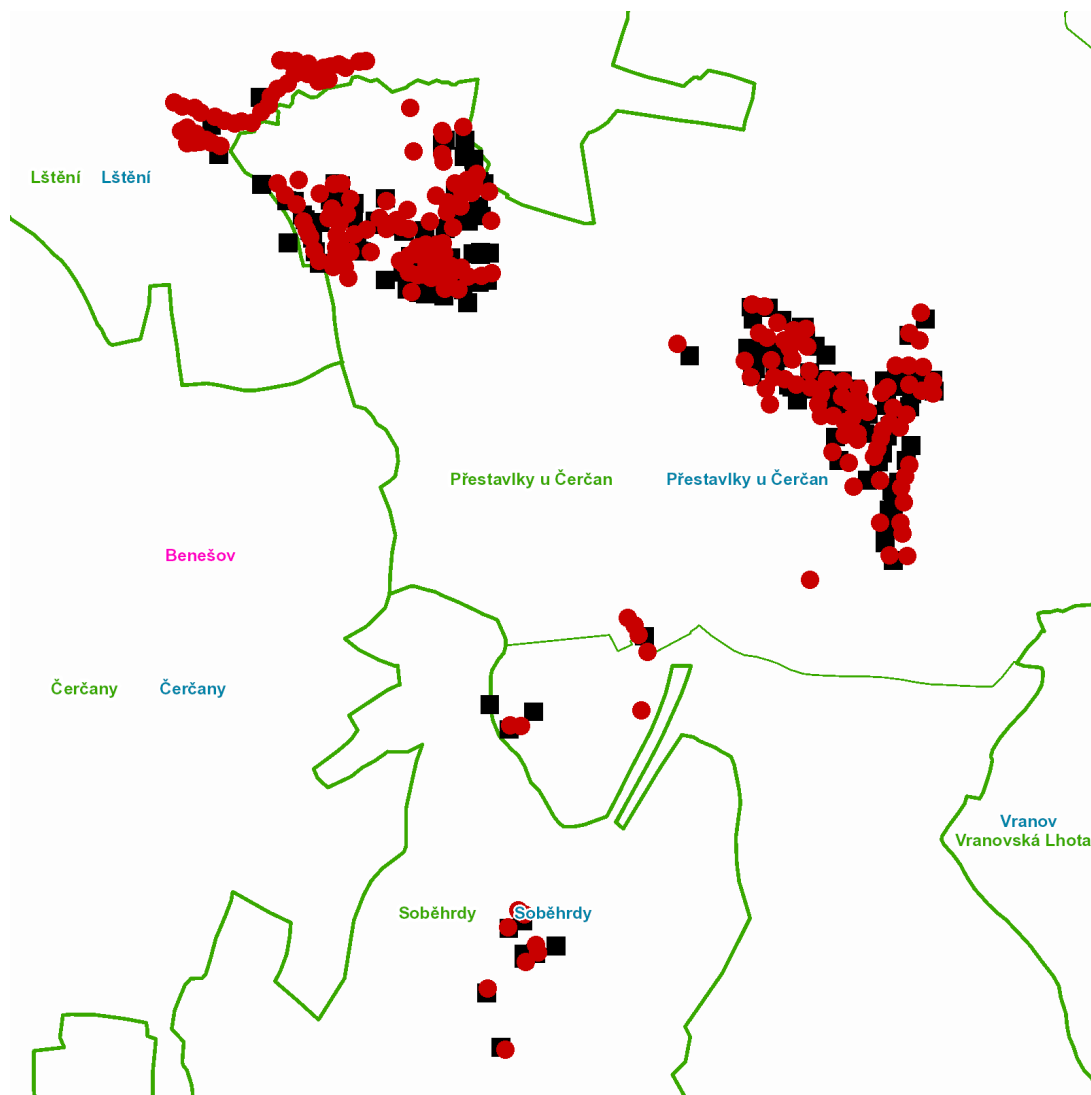

dne **12. 5. 2021** od **8:00** do **15:00** hodin

Plánovaná odstávka zahrnuje tyto lokality:**Lštění (okres Benešov)**

č. ev. 64, 75, 76, 78, 79, 80, 82-88, 90-99, 101-109, 114, 131, 134, 147, 152, 157

část obce **Mezihoří**

č. p. 14, 34, 35, 41, 54, 55

č. ev. 3, 12

kat. území **Soběhrdy** (kód **751537**): parcelní č. 919/2

UPOZORNĚNÍ

Dotčené zařízení distribuční soustavy je nutné i v době odstávky považovat za zařízení pod napětím, a proto vás žádáme o dodržení všech zásad bezpečnosti a provedení opatření potřebných k zamezení případných škod na zdraví a majetku. | Provozovatelé výroben elektřiny jsou povinni zajistit přerušeni dodávky elektřiny z výroby do vypnutého úseku distribuční soustavy.

dne **12. 5. 2021** od **8:00** do **15:00** hodin**Orientační mapový podklad odstávkou dotčených lokalit****VYSVĚTLIVKY**

- – adresy dotčené odstávkou elektřiny
- – místa připojení k elektrické síti dotčená odstávkou

INFORMACE ZASLÁNA

IDDS: xe8bgjm (Obec Lštění)
IDDS: rsgakc6 (Obec Přestavky u Čerčan)
IDDS: tgsauit (Obec Soběhrdy)