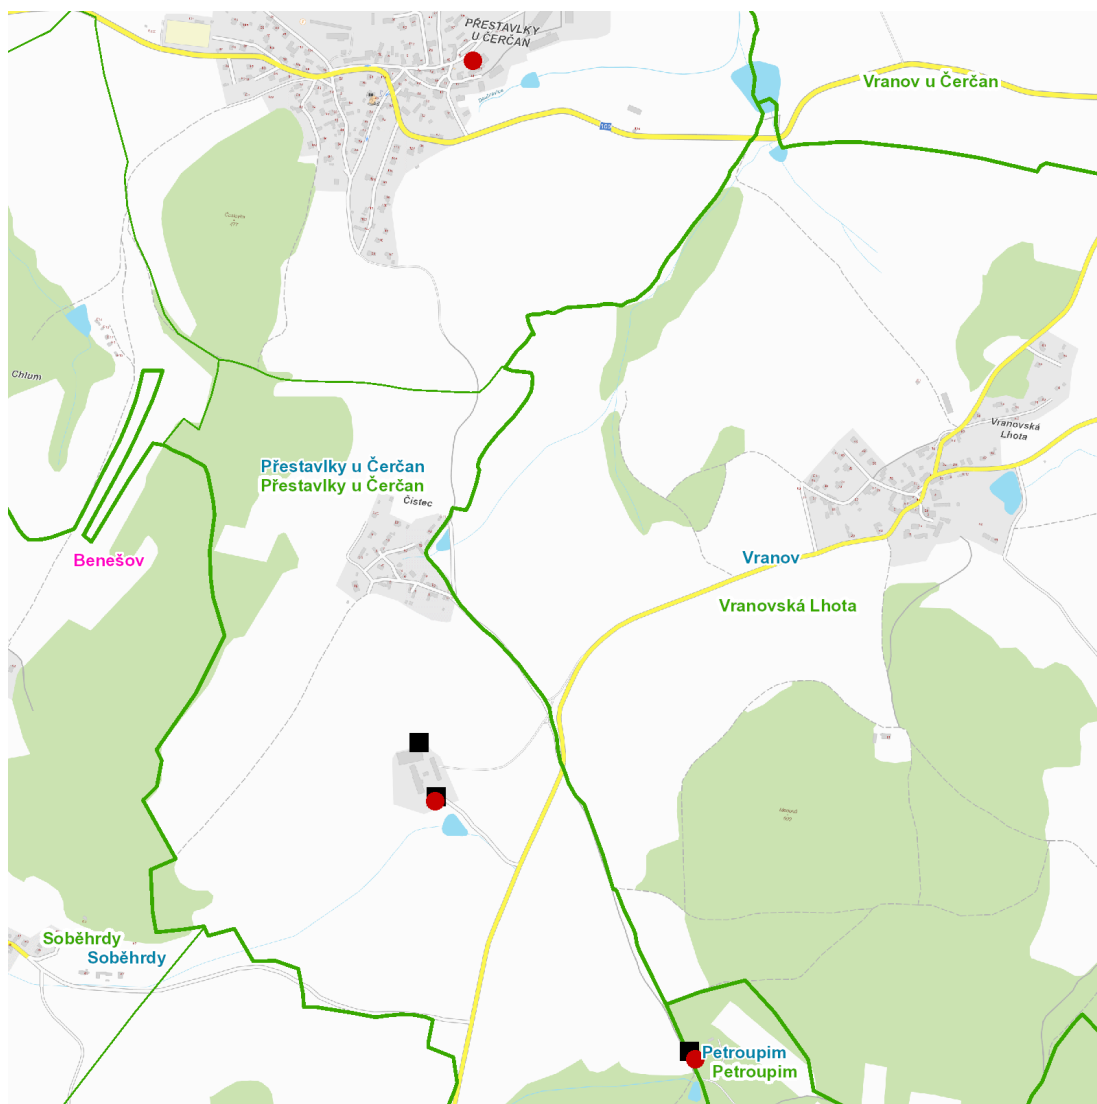

dne **21. 6. 2024** od **8:00** do **11:00** hodin

Plánovaná odstávka zahrnuje tyto lokality:**Petroupim (okres Benešov)**

část obce **Petroupec**
č. p. 16

Přestavky u Čerčan (okres Benešov)

část obce **Čistec**
č. p. 14

dne 21. 6. 2024 od 8:00 do 11:00 hodin**Orientační mapový podklad odstávkou dotčených lokalit****VYSVĚTLIVKY**

- – adresy dotčené odstávkou elektřiny
- – místa připojení k elektrické síti dotčená odstávkou

INFORMACE ZASLÁNA

IDDS: efiaur4 (Obec Petroupim)

IDDS: rsgakc6 (Obec Přestavky u Čerčan)